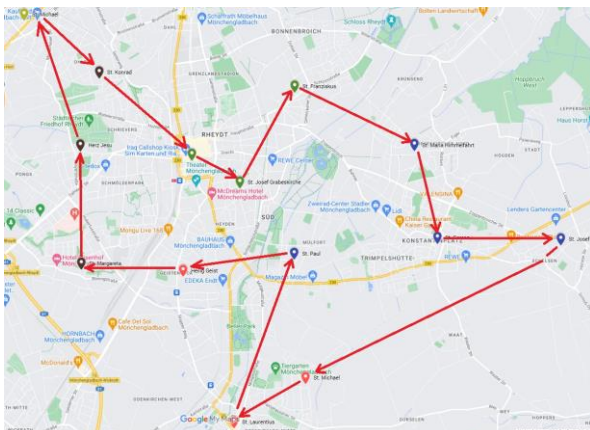

Radtour

durch den

neuen pastoralen Raum

Pongs, Holt, Ohler, Rheydt, Geneicken, Meerkamp, Giesenkirchen, Schelsen, Kamphausener Höhe, Odenkirchen, Mülfort, Geistenbeck und Hockstein

Samstag, den 22. Juni 2024

Start 10:00 Uhr @ Herz Jesu, Am Martinshof

Dauer ca. 7 Stunden, Gesamtstrecke ca. 35 km

Die Tour führt vorbei an allen 14 Kirchen im neuen pastoralen Raum

Stationen ca. 8 Minuten an jeder Kirche

Pause 40 min. an St. Gereon Giesenkirchen

Ende ca. 17:00 Uhr @ Herz Jesu, Am Martinshof

Kirche	Stadtteil	Startzeit	Kirche	Stadtteil	Startzeit
Herz Jesu	Pongs	10:00	St. Gereon	Giesenkirchen	13:23
St. Michael	Holt	10:26	St. Josef	Schelsen	13:49
St. Konrad	Ohler	10:50	St. Michael	Kamphausener Höhe	14:34
St. Marien	RY-Mitte	11:14	St. Laurentius	Odenkirchen	14:51
St. Josef Grabeskirche	RY-Keplerstraße	11:31	St. Paul	Mülfort	15:22
St. Franziskus	Geneicken	11:58	Heilig Geist	Geistenbeck	15:55
St. Maria Himmelfahrt	Meerkamp	12:26	St. Margareta	Hockstein	16:24